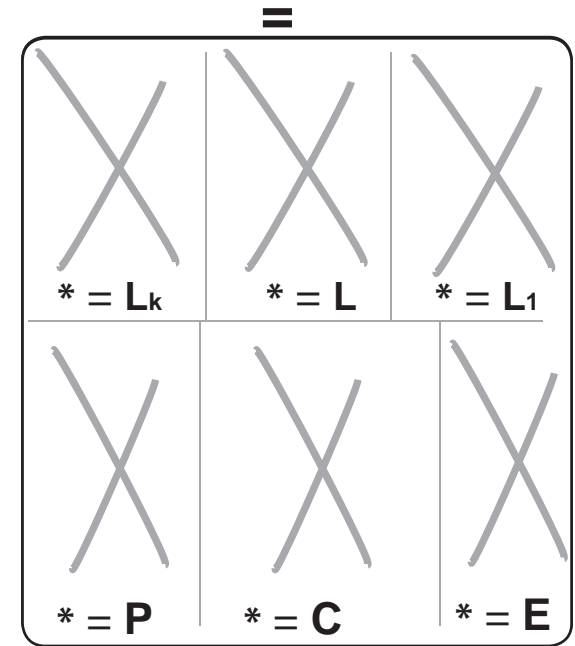

réf. : SPX4-S d147/\*G

réf. : SPX4-S d147/\*D

# SPX4 pour serrure double HE1 (Schindler) entraxe 147 mm