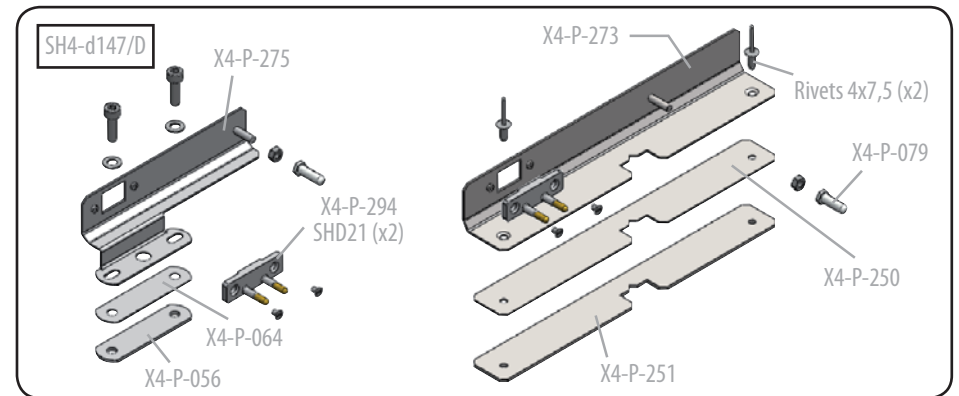

réf. : SPX4-S d147/\*G

réf. : SPX4-S d147/\*D

# SPX4-S d147

# SPX4 pour serrure double HE1 (Schindler) entraxe 147 mm