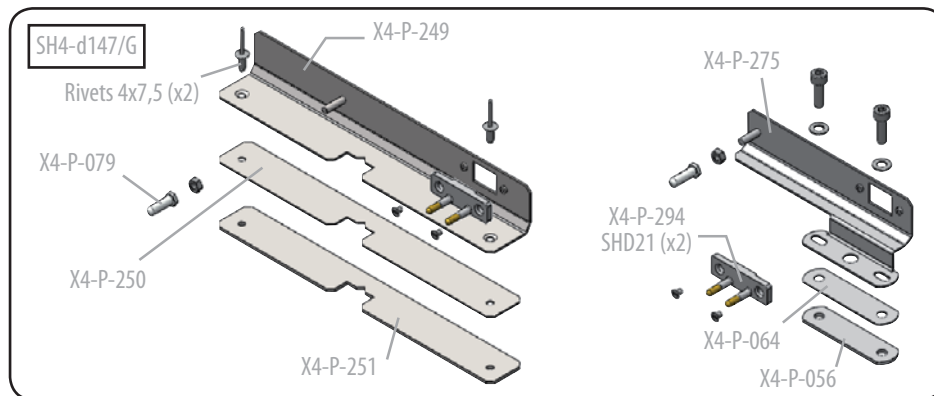

réf. : SPX4-S d147/\*G

réf. : SPX4-S d147/\*D

# SPX4-S d147

# SPX4 pour serrure double HE1 (Schindler) entraxe 147 mm