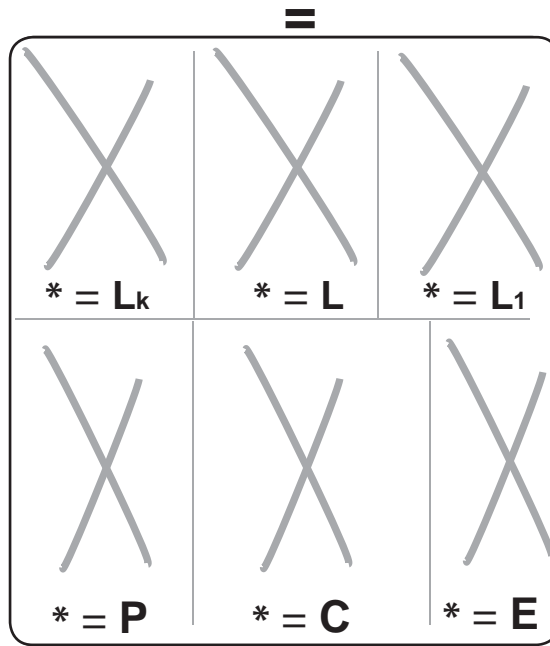

réf. : SPX4-S d147/\*G

réf. : SPX4-S d147/\*D

# SPX4 pour serrure double HE1 (Schindler) entraxe 147 mm